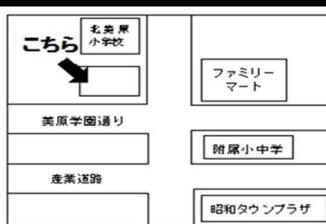

個別指導体験生募集

2つのコースからお選びいただけます。※教材費込

80分×4日間

6,000円 (税込6,600円)

100分×4日間

8,000円 (税込8,800円)

※各教室お申込み・お問い合わせはこちらまで

0138-46-8877

大手塾のノウハウを個人塾に生かしたら...

こんな総合学習塾ができました。

集団&個別指導
栄進ゼミ本校
函館市北美原1丁目2番1号