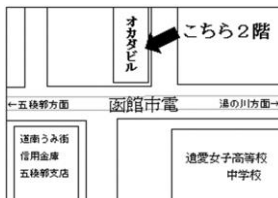

ヒューマンアカデミーの「ロボット教室」は、小学生ならびに幼児(5～6歳)を対象に、新しい学びの機会を提供します。オリジナル教材を用いたロボット作りを楽しみながら、発想力や創造力を引き出し、個性を伸ばします。

また、上級コースではプログラミングでロボットを制御し、STEM学習の内容にふれながらアクティブ・ラーニングを実践します。今日も全国1,400以上の教室で子どもたちがドキドキ、ワクワクしながら、自分の可能性を広げています。

ご好評につき

無料体験授業予約受付中

11月7日(土) 14日(土)

13:00～14:00

ご予約はこちら 0120-948-514

受付時間 10:00～18:00 (日祝除)

大手塾のノウハウを個人塾に生かしたら...

こんな総合学習塾ができました。

個別指導専門

栄進ゼミ杉並校

函館市杉並町8番20号オカダビル2階
0138-82-8877