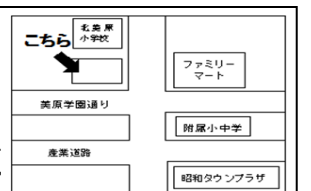

集団&個別指導

栄進ゼミ本校

函館市北美原1丁目2番1号
0138-46-8877