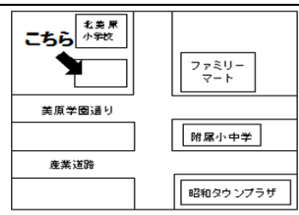

※お申込み翌日から4月25日までの日程でお選びいただけます。また、2日間ずつ担当の先生を変更してお子様との相性を見させていただきます。

自習室 月～土曜日無料開放中！

春期講習体験生募集
80分×4日間
5,000円のみ
100分×4日間
8,000円のみ

大手塾のノウハウを個人塾に生かしたら…。
こんな総合学習塾ができました。

集団&個別指導

栄進ゼミ本校
函館市北美原1丁目2番1号
0138-46-8877