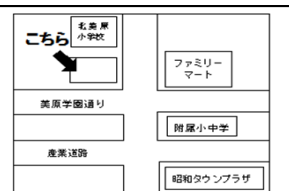

自習室 月～土曜日無料開放中！

※お申し込み翌日から1月末日までの日程でお選びいただけます。また、2日間ずつ担当の先生を変更してお子様との相性を見させていただきます。

大手塾のノウハウを個人塾に生かしたら…。

こんな総合学習塾ができました。

個別指導専門
栄進ゼミ杉並校
函館市杉並町8番20号オカダビル2階
0138-82-8877

集団&個別指導
栄進ゼミ本校
函館市北美原1丁目2番1号
0138-46-8877