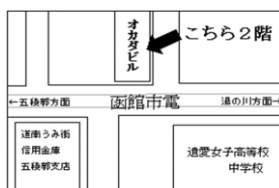

各学年若干名での募集とさせていただきます、定員になり次第募集を締め切らせていただきます。

●小・中・高校生 完全個別指導コース

～オーダーメイド方式でさまざまな学習ニーズに完全対応～

中学受験・高校入試・高専進級対策・看護学校受験
大学入試などお子様の状況にあわせて対応いたします。

生徒一人ひとりの異なる学習ニーズに対応するため、受けたい教科はもちろん曜日や時間帯も選べるコースです。自分のスケジュールでわかるまで指導を受ける事ができます。先生1人に対して生徒2人までの完全個別指導です。

自習室 月～土曜日無料開放中！

※お申し込み翌日から1月末日までの日程でお選びいただけます。また、2日間ずつ担当の先生を変更してお子様との相性を見させていただきます。

大手塾のノウハウを個人塾に生かしたら…。

こんな総合学習塾ができました。

個別指導専門
栄進ゼミ杉並校
函館市杉並町8番20号オカダビル2階
0138-82-8877

集団&個別指導
栄進ゼミ本校
函館市北美原1丁目2番1号
0138-46-8877